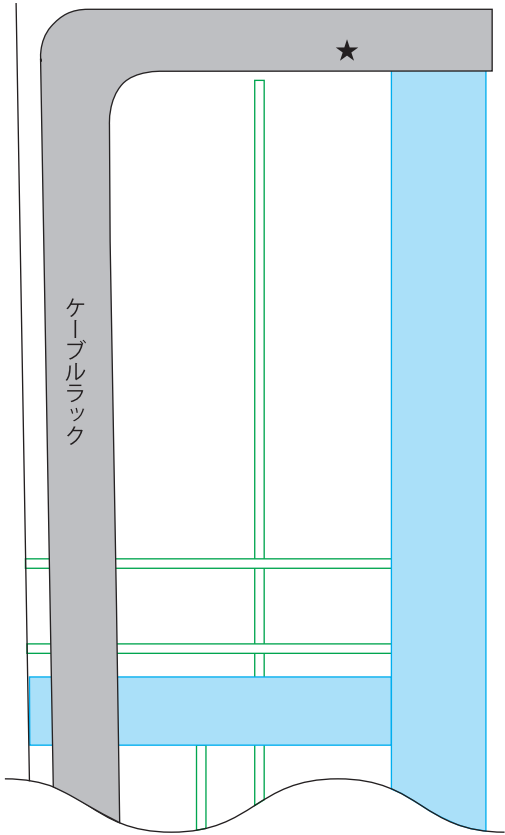

COFRELIO

- SHINJUKU THEATER -

- 不滅電源（壁コンセント）について
 A+A 20A（劇場床に近い位置にあります。）
 B+B 20A（劇場天井部分にあります。）

★…照明ユニットから出ている直電源（C型20A）です

利用期間	年 月 日 ~ 月 日
団体名	
公演名	

S=1/40

劇場配線の為
ボタン使用不可