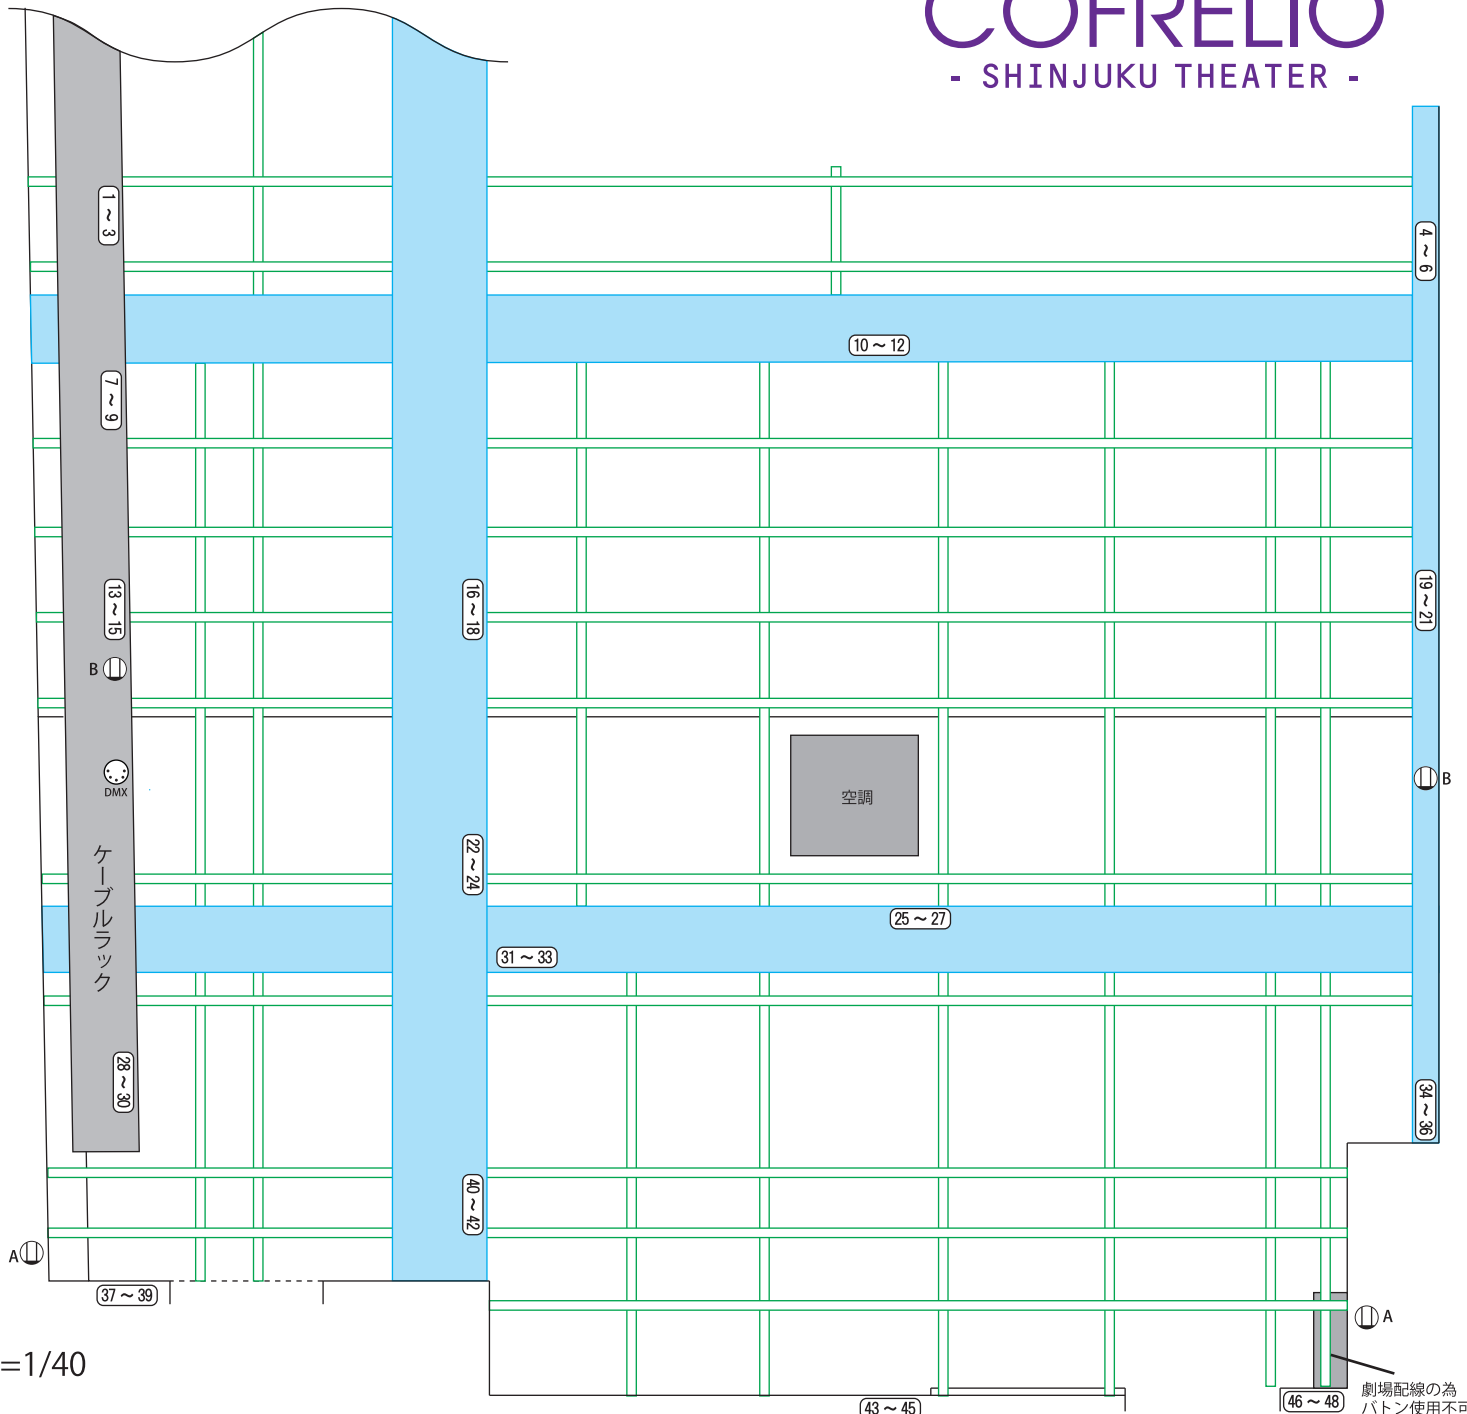

COFRELIO

- SHINJUKU THEATER -

- 不滅電源（壁コンセント）について
 A+A 20A（劇場床に近い位置にあります。）
 B+B 20A（劇場天井部分にあります。）

★…照明ユニットから出ている直電源（C型20A）です

利用期間	年 月 日 ~ 月 日
団体名	
公演名	

S=1/40

劇場配線の為
ボタン使用不可