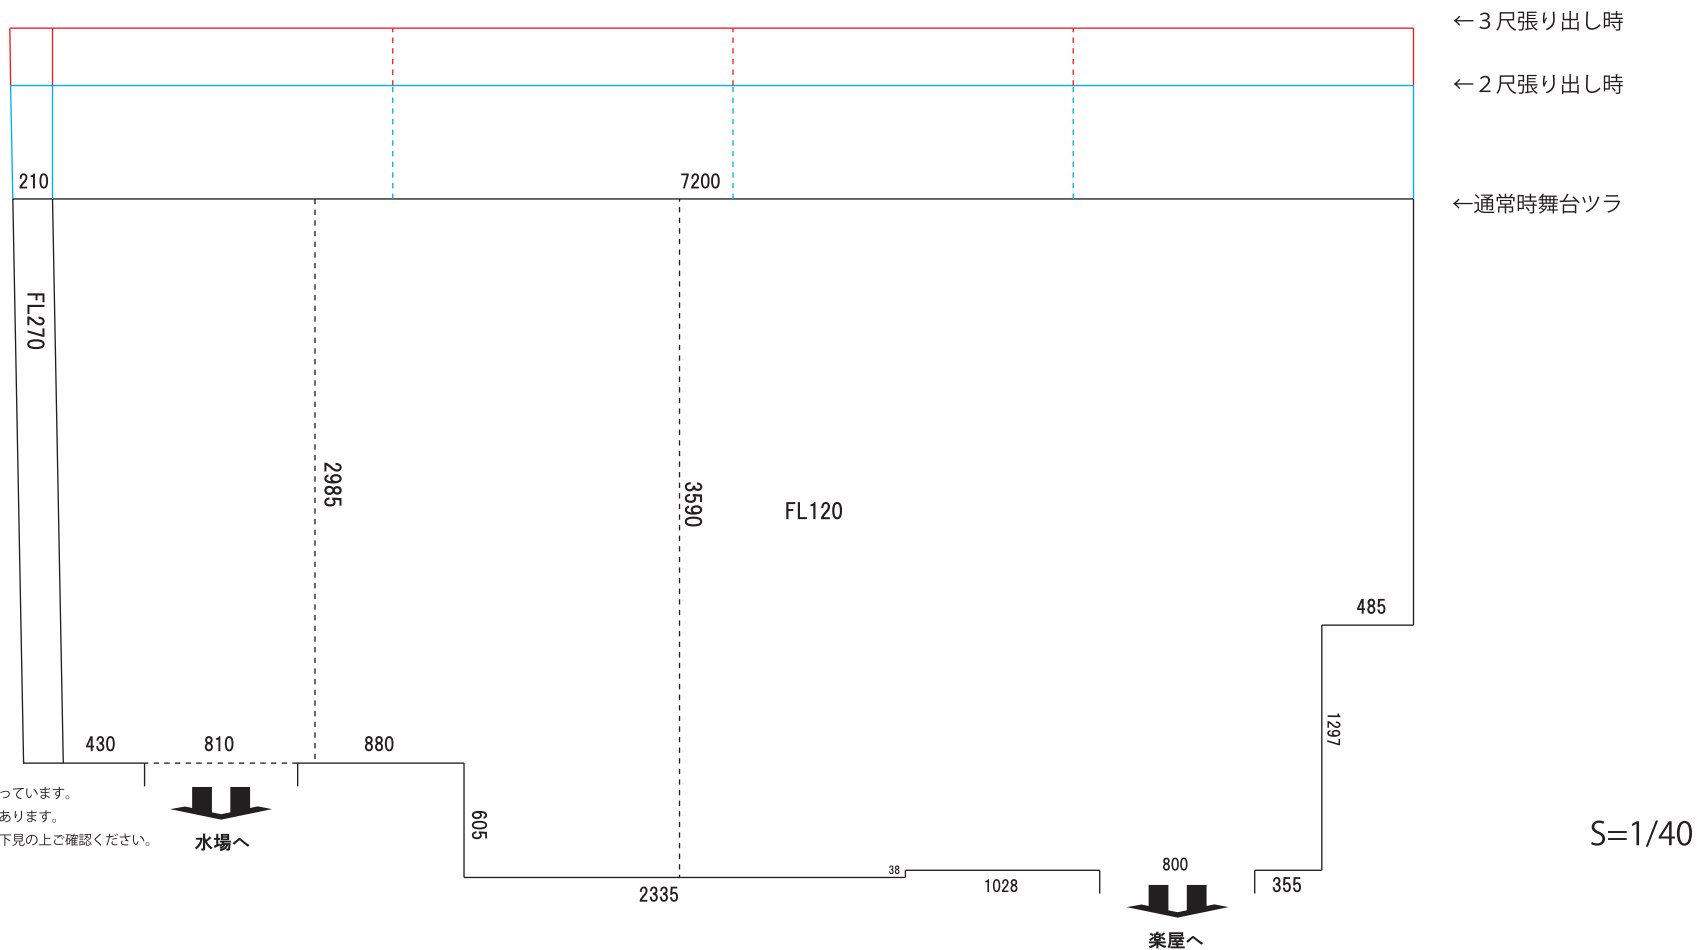

COFRELIO

- SHINJUKU THEATER -

※ほんのわずかですが、舞台上手は、客席に向かって広がるような形状になっています。また、水場からの導線に小さな傾斜があります。口頭では説明が難しい為、必ず現地でご確認ください。

利用期間	年 月 日 ~ 月 日	舞台監督
団体名		
公演名		連絡先

舞台奥行 常設 2尺張出 3尺張出 5尺張出 変形
 床装飾 持ち込み 黒パンチ 灰パンチ リノリウム (有料)
 スモーク 無し 劇場レンタル 持ち込み ()
 プロジェクタ 無し 劇場レンタル 持ち込み
 搬入車両 ()

※その他、劇場の暗幕や平台、箱馬を使用する場合は、数量を記入してください。特殊な演出、消え物などある場合は必ず記入の上、ご相談下さい