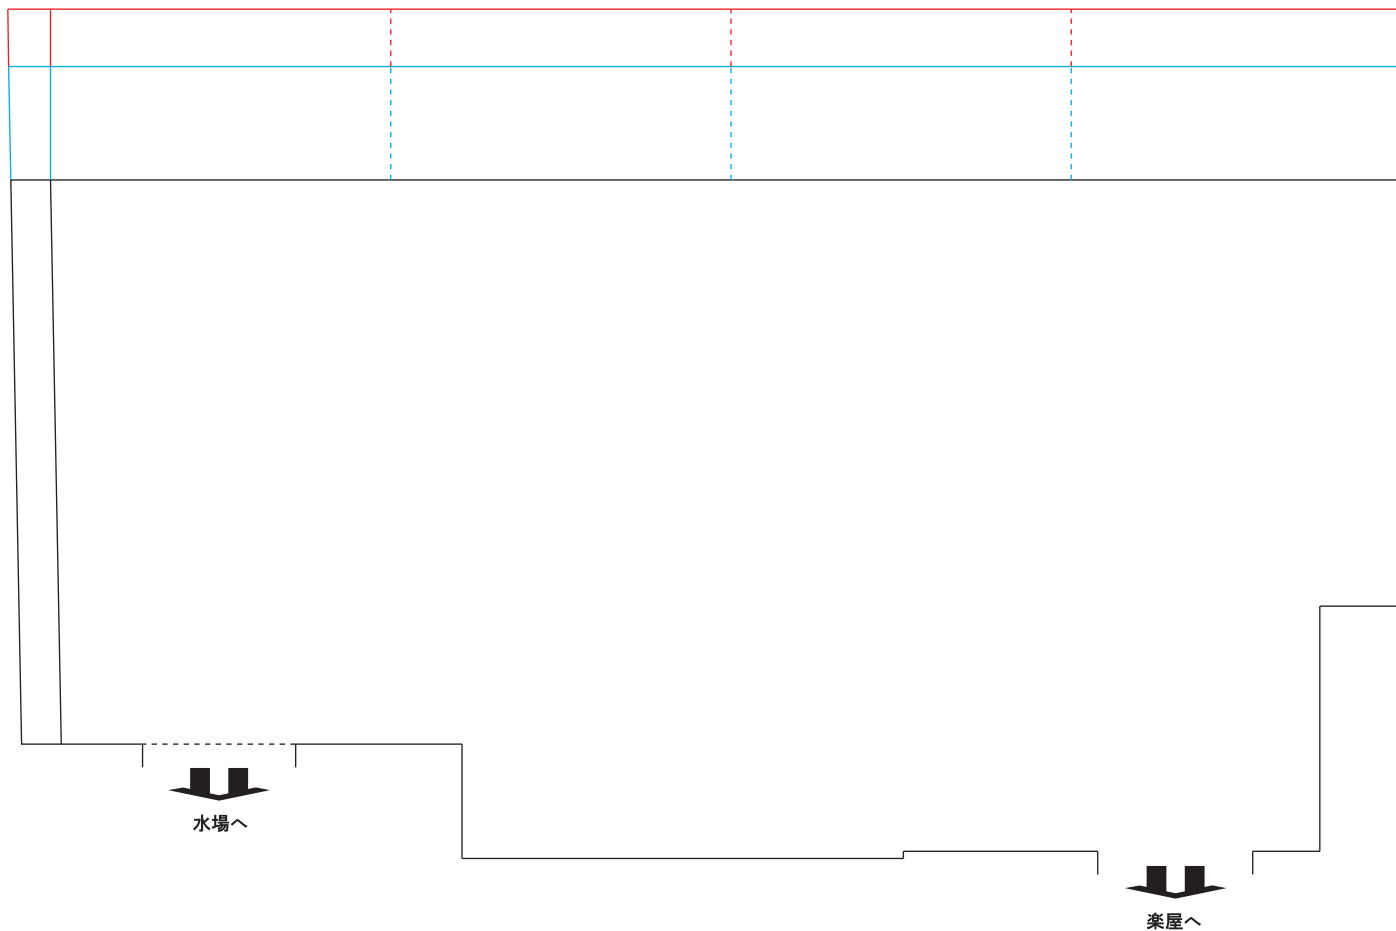

COFRELIO

- SHINJUKU THEATER -

利用期間	年 月 日 ~ 月 日	舞台監督
団体名		
公演名		連絡先

舞台奥行 常設 2尺張出 3尺張出 5尺張出 変形
 床装飾 持ち込み 黒パンチ 灰パンチ リノリウム(有料)
 スモーク 無し 劇場レンタル 持ち込み ()
 プロジェクタ 無し 劇場レンタル 持ち込み
 搬入車両 ()

※その他、劇場の暗幕や平台、箱馬を使用する場合は、数量を記入してください。
 特殊な演出、消え物などある場合は必ず記入の上、ご相談下さい